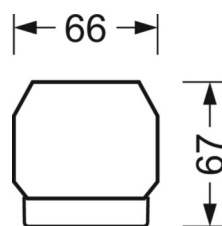

## MÉCANIQUE

Couleur du boîtier	blanc signalisation RAL 9016
Cotes (Long.xLarg.xH/DxH)	2299mm x 55mm x 37mm
Poids (net)	2.3kg
Type de montage	Montage sur système de rail support, Structure lumineuse

## LIEN PROFOND

<https://www.regiolux.de/fr/article/19525024130>

Référence	LED 16000lm 830
ηLB	100 %
Φ ↓/↑	98 % / 2 %
UGR trans./long.	18.4 / 23.7

Dimensions

L	2299 mm	Longueur
B	55 mm	Largeur
H	37 mm	Hauteur