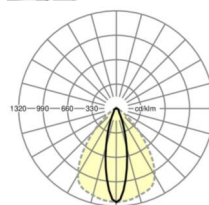

## ÉCLAIRAGISME

Équipement	LED, Rendu des couleurs/Température de couleur CRI ≥ 80 / 3000K
Tolérance de localisation chromatique (MacAdam)	3SDCM
Flux lumineux nominal	15206lm
Longévité des sources LED	50000h L80/B10 (Tq 25°C), 70000h L80/B50 (Tq 25°C)
Efficacité lumineuse du luminaire	158lm/W
Angle de rayonnement	25° (C0) / 100° (C90)
UGR trans./long.	18.4 / 23.7

## LIEN PROFOND

<https://www.regiolux.de/fr/article/19525024130>

Référence	LED 16000lm 830
ηLB	100 %
Φ ↓/↑	98 % / 2 %
UGR trans./long.	18.4 / 23.7

Dimensions

L	2299 mm	Longueur
B	55 mm	Largeur
H	37 mm	Hauteur